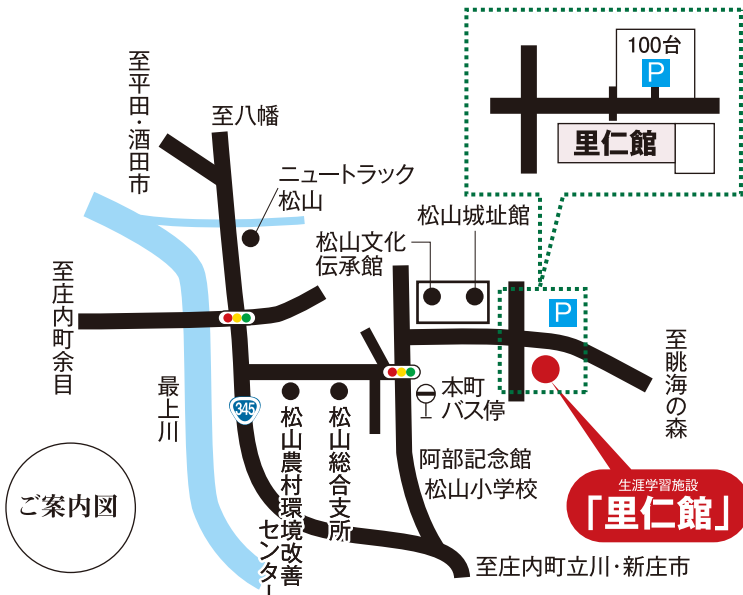

お問い合わせは

生涯学習施設

里仁館

〒999-6832 山形県酒田市字新屋敷16

休館日/日曜日・月曜日

TEL 0234(61)4361

FAX 0234(61)4362

mail rijinkan@theia.ocn.ne.jp

ホームページ

生涯学習施設里仁館

検索